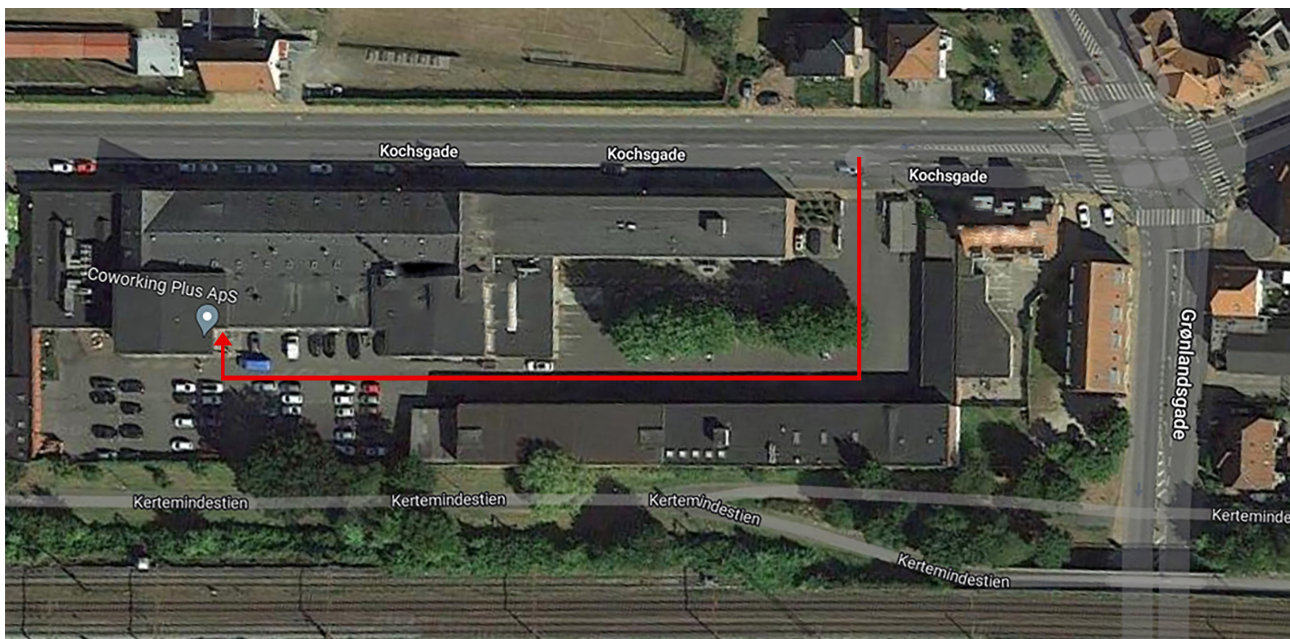

# Find vej til Sparinvest Lounge

Fra krydset mellem Grønlandsgade og Kochsgade, kør ind på parkeringspladsen gennem porten. Herfra, gå hen til indgang D, der er markeret med rød pil på billedet nedenfor:

Fra indgang D, gå op ad trappen på højre hånd, og fortsæt til 1 sal. Fra 1 sal gå da til højre, forbi trappenedgangen.

Fortsæt frem til Sparinvest Lounge som anvist med rød pil på tegningen nedenfor: