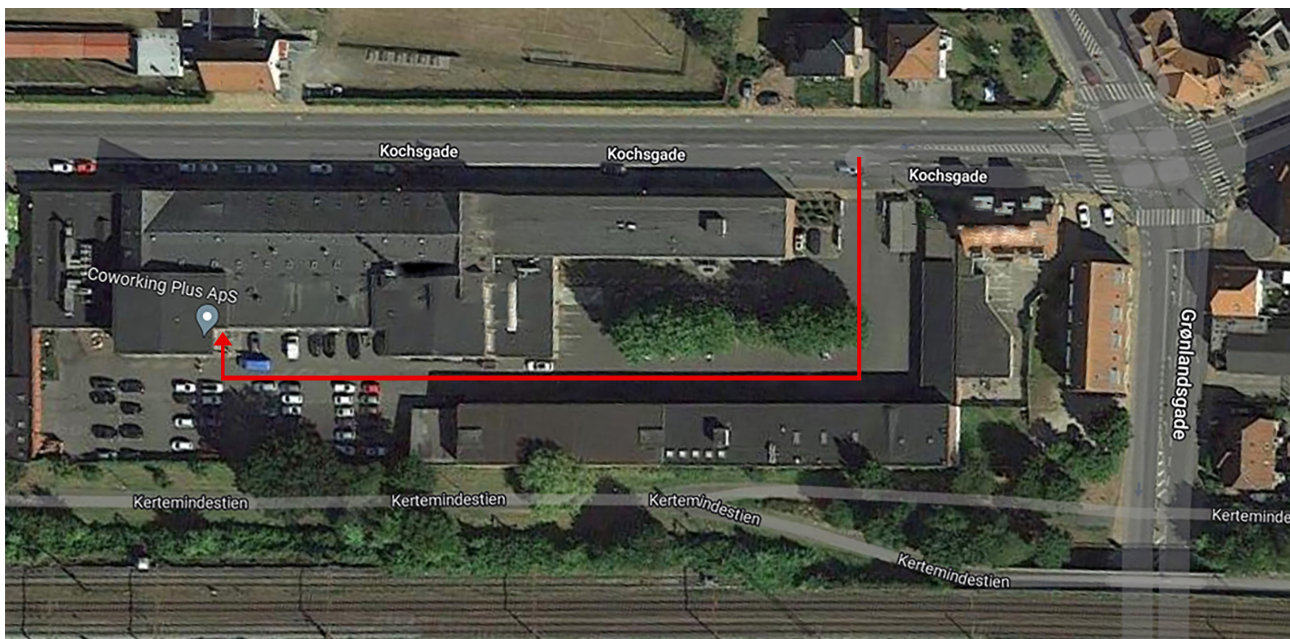

# Find vej til Conference Room

Fra krydset mellem Grønlandsgade og Kochsgade, kør ind på parkeringspladsen gennem porten. Herfra, gå hen til indgang D, der er markeret med rød pil på billedet nedenfor:

Fra indgang D, gå op ad trappen på højre hånd, og fortsæt til 2. sal. Fra 2. sal gå da lige frem, forbi receptionen, og drej til højre ned forbi pakkeleveringen.

Fortsæt frem til Conference Room som anvist med rød pil på tegningen nedenfor: