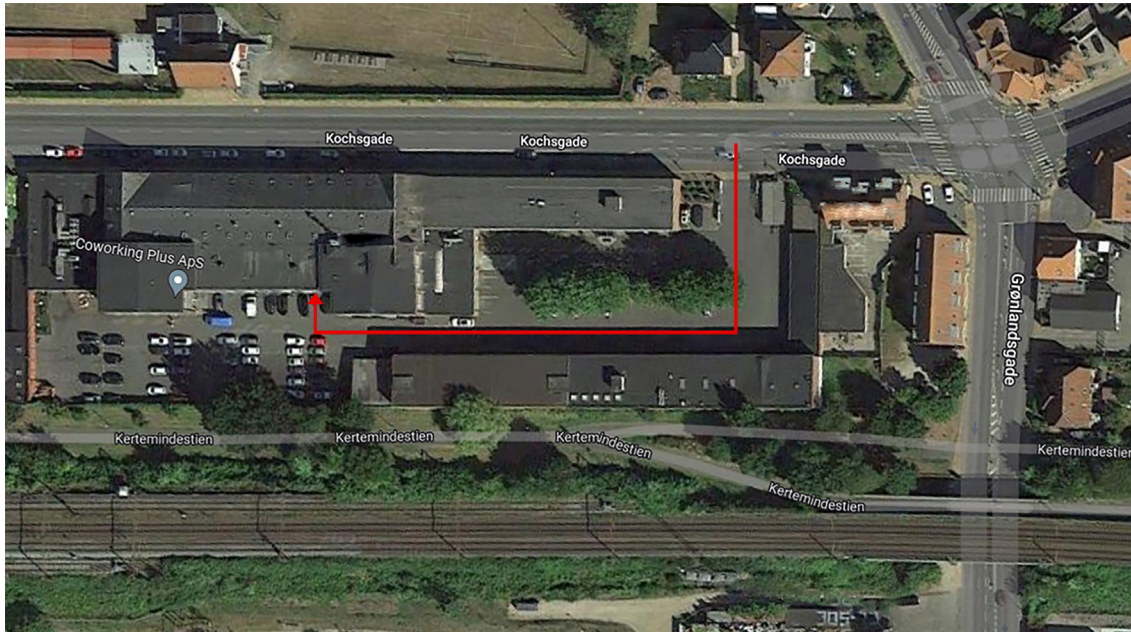

# Find vej til CO:LAB

Fra krydset mellem Grønlandsgade og Kochsgade, kør ind på parkeringspladsen gennem porten. Herfra, gå hen til indgang C, der er markeret med rød pil på billedet nedenfor:

Fra indgang C, gå direkte ind på stueetagen. Du finder CO:LAB som det første på venstre hånd, som anvist på tegningen nedenfor: